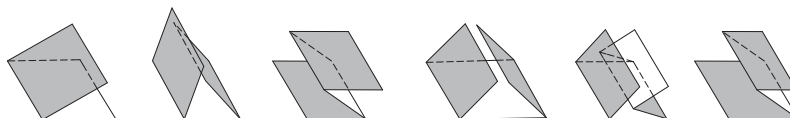

Format minimum 80 x 150 mm

Format maximum 500 x 850 mm

Alimentation feuille à feuille

Sortie motorisée avec rouleau de pression réglable

Écran de commande tactile de 7"

Mémoire pour 200 programmes

Types de plis pré-programmés : pli simple, pli roulé, pli en Z, pli fenêtre, pli double parallèle, demi pli en Z

Alimentation électrique : 50 Hz / 230 V

Puissance moteur : 2 kW

Dimensions : 1980 x 1200 x 910 mm

Poids : 226 kg

11 000 feuilles
A4 / heure*

6 types
de plis

80 - 450
g/m²

Option :

- Connecteur électronique (indispensable pour connexion avec raineuse Pit Stop)

* avec 1 pli.

Grand écran de commande tactile de 7 pouces, pour effectuer tous les réglages aisément du bout des doigts.

Table d'alimentation avec courroie motorisée sur toute la longueur (vitesse réglable) pour un transport efficace.