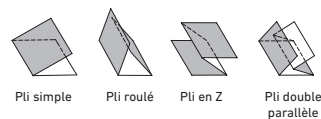

# IDEAL 8324

Plieuse compacte avec molette de sélection rapide du type de pli, pour le pliage quotidien de documents A4, courriers, factures...

jusqu'à  
**117**  
feuilles / min

Format A4

Réalisation de 4 types de plis courants : pli simple, pli roulé, pli en Z, pli double parallèle. Molette de sélection permettant un réglage rapide et facile du type de pli en quelques secondes. Plateau de réception réglable. Table d'alimentation rabattable avec guides papier réglables et système de prise papier à friction. Panneau de commande avec écran LCD et boutons pour marche, arrêt, test, incrémentation du compteur et remise à zéro du compteur. Affichage du compteur / décompteur sur écran LCD. Arrêt automatique en cas de manque papier (indicateurs optique et sonore), de bourrage ou lorsque le carter de protection des rouleaux de pliage est ouvert. Indicateur d'erreur avec affichage sur écran LCD. Conforme aux normes de sécurité européennes.

#### Types de plis réalisables