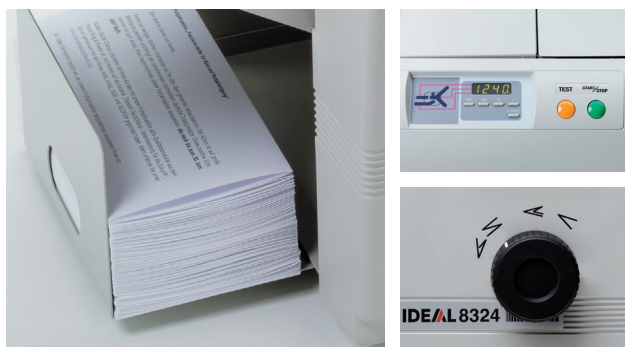

# IDEAL 8324

Plieuse compacte avec molette de sélection rapide du type de pli, pour le pliage quotidien de documents A4, courriers, factures...

jusqu'à  
**117**  
feuilles / min

Format A4

Réalisation de 4 types de plis courants : pli simple, pli roulé, pli en Z, pli double parallèle. Molette de sélection permettant un réglage rapide et facile du type de pli en quelques secondes. Plateau de réception réglable. Table d'alimentation rabattable avec guides papier réglables et système de prise papier à friction. Panneau de commande avec écran LCD et boutons pour marche, arrêt, test, incrémentation du compteur et remise à zéro du compteur. Affichage du compteur / décompteur sur écran LCD. Arrêt automatique en cas de manque papier (indicateurs optique et sonore), de bourrage ou lorsque le carter de protection des rouleaux de pliage est ouvert. Indicateur d'erreur avec affichage sur écran LCD. Conforme aux normes de sécurité européennes.

#### Types de plis réalisables

#### Caractéristiques techniques

Productivité	jusqu'à 117 feuilles / minute
Formats DIN acceptés	A4
Grammages acceptés	65 à 130 g/m <sup>2</sup> (210 g/m <sup>2</sup> pour un pli simple)
Capacité plateau d'alimentation <sup>[1]</sup>	350 feuilles
Capacité plateau de réception	80 feuilles (selon pli)
Alimentation électrique	230 V / 50 Hz
Poids	21 kg
Dimensions	H 332 x L 580 x P 455 mm
Code EAN	4019364883248
Référence	83240011