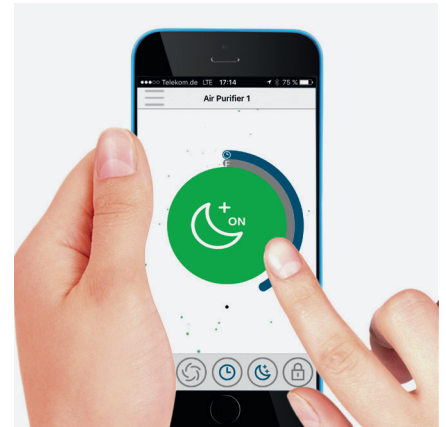

* Dans des pièces avec une hauteur sous plafond de 2,50 m.

Description

Ce purificateur d'air doté d'un filtre multi-couches haute performance 360° élimine de manière fiable les polluants et les impuretés tels que la poussière, les particules fines (PM10, PM2.5 et plus petites), les pollens et les allergènes, les agents pathogènes tels que les bactéries et les spores de moisissures, la fumée de cigarette, les gaz d'échappement (y compris le NO₂), l'ozone, les vapeurs chimiques (formaldéhyde, toluène, n-butane, COV, etc.) et les odeurs présentes dans l'air ambiant. Le panneau de commande permet de régler manuellement la vitesse de ventilation (1/2/3), de choisir le mode de fonctionnement (mode automatique / mode turbo / mode nuit) et d'activer la fonction de minuterie (1h, 2h, 4h ou 8h). Possibilité de verrouiller le panneau de commande (sécurité enfants). Affichage en temps réel de la qualité de l'air ambiant par éclairage LED. Télécommande pratique d'une portée de 8 mètres. Support pour accrocher le purificateur sur un mur disponible en option. Support à roulettes pour déplacer facilement l'appareil d'un endroit à l'autre disponible en option. Un voyant lumineux indique la nécessité de remplacer le filtre – en moyenne le changement se fait une fois l'an et en fonction de son usage. Compatible avec l'application « IDEAL AIR PRO » : pour contrôler l'appareil directement avec son smartphone et accéder à des fonctionnalités supplémentaires. Recommandé pour les personnes souffrant d'allergies et d'intolérances par la Fondation Européenne de Recherche sur les Allergies (ECARF).

AFFICHAGE DE LA QUALITÉ DE L'AIR AMBIANT

Un voyant lumineux LED sur le panneau de commande change de couleur en fonction de la qualité de l'air ambiant mesuré en temps réel par les capteurs.

APPLICATION MOBILE DÉDIÉE