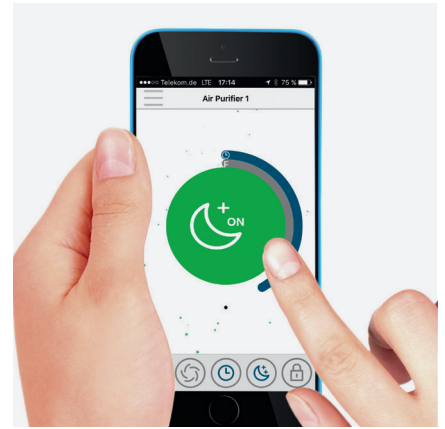

IDEAL santé

PANNEAU DE COMMANDE

Le panneau de commande permet de régler la vitesse de ventilation (1/2/3) et de choisir les différents modes de fonctionnement (automatique / turbo / nuit), d'activer la minuterie, etc.

AFFICHAGE DE LA QUALITÉ DE L'AIR AMBIANT

Un voyant lumineux LED sur le panneau de commande change de couleur en fonction de la qualité de l'air ambiant mesuré en temps réel par les capteurs.

APPLICATION MOBILE DÉDIÉE